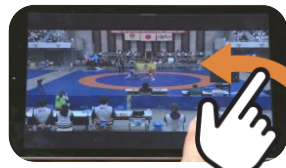

デジタルでつながる まち/キャンパスづくり

街に暮らす人、訪れる人、学/働く人へ向けた「見せる」だけでなく「つながる」「感じる」情報体験を実現

最新事例をご紹介

にぎわい演出

コンテンツ制作

情報発信

安心・防災

グループ会社

medi-way

スポーツ施設／イベント向けファンサービス

観戦・参加体験をもっと楽しく、集客と満足度の向上
デジタル技術でファンとのつながりを深める新しいサービス

自由視点映像

視聴者が自由自在にアングルを
選択できる、新しい映像体験サービス

デジタル寄せ書き

ファンの熱い想いをヨセガキにして届ける
新しい会場演出サービス

イマージブAudio